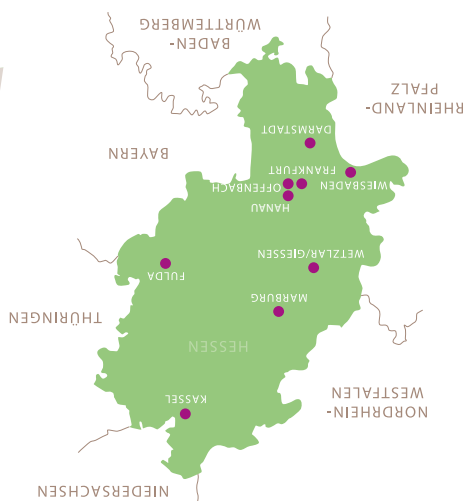

MINT GIRLS CAMPS hessen

02.07-07.07.2017 Darmstadt
 02.07-14.07.2017 Wiesbaden
 09.07-14.07.2017 Wetzlar/Gießen
 09.07-14.07.2017 Frankfurt am Main
 08.10-13.10.2017 Kassel
 08.10-13.10.2017 Hanau
 15.10-20.10.2017 Fulda
 15.10-20.10.2017 Marburg
 15.10-20.10.2017 Offenbach