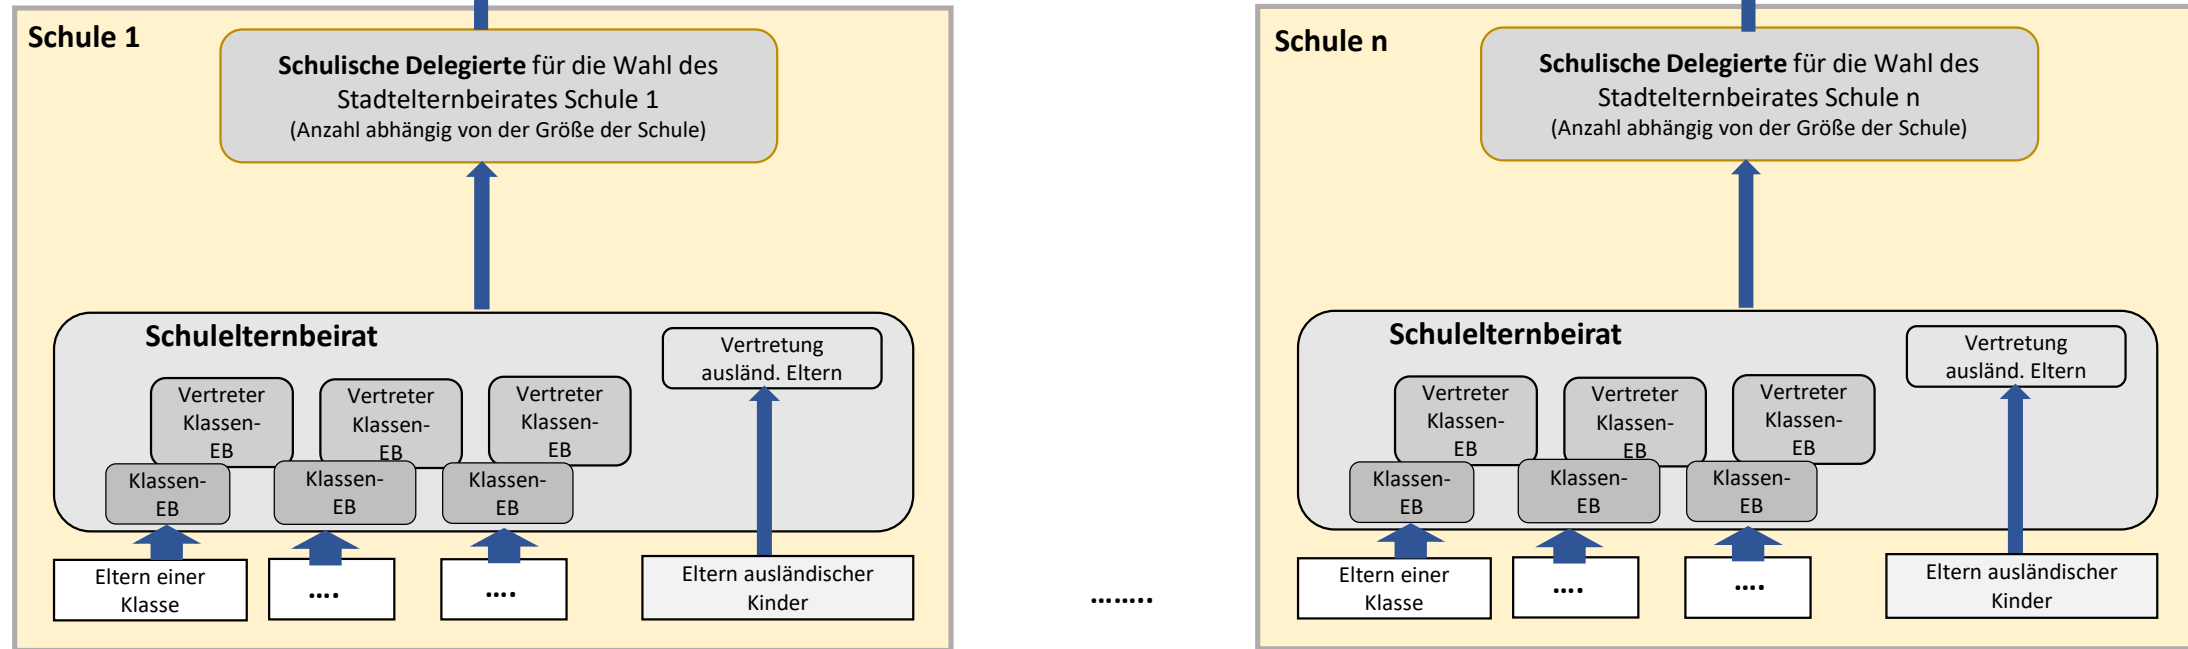

Delegierte aller Wiesbadener Schulen wählen nach Schulform getrennt (Gymnasien, Grundschulen, .... ) für zwei Jahre die Mitglieder des Stadelternbeirates. Dabei richtet sich die Anzahl der Mitglieder pro Schulform nach der Anzahl der SchülerInnen pro Schulform in Wiesbaden. Der StEB hat maximal 19 Mitglieder.

Delegierte aller hessischen Kreise und Städte wählen nach Schulform getrennt (Gymnasien, Grundschulen, ....) für drei Jahre die Mitglieder des Landeselternbeirates. Dabei richtet sich die Anzahl der Delegierten pro Stadt oder Kreis für die Wahl des LEB pro Schulform nach der Anzahl der SchülerInnen pro Schulform der Stadt oder des Kreises. Der LEB hat maximal 19 Mitglieder.