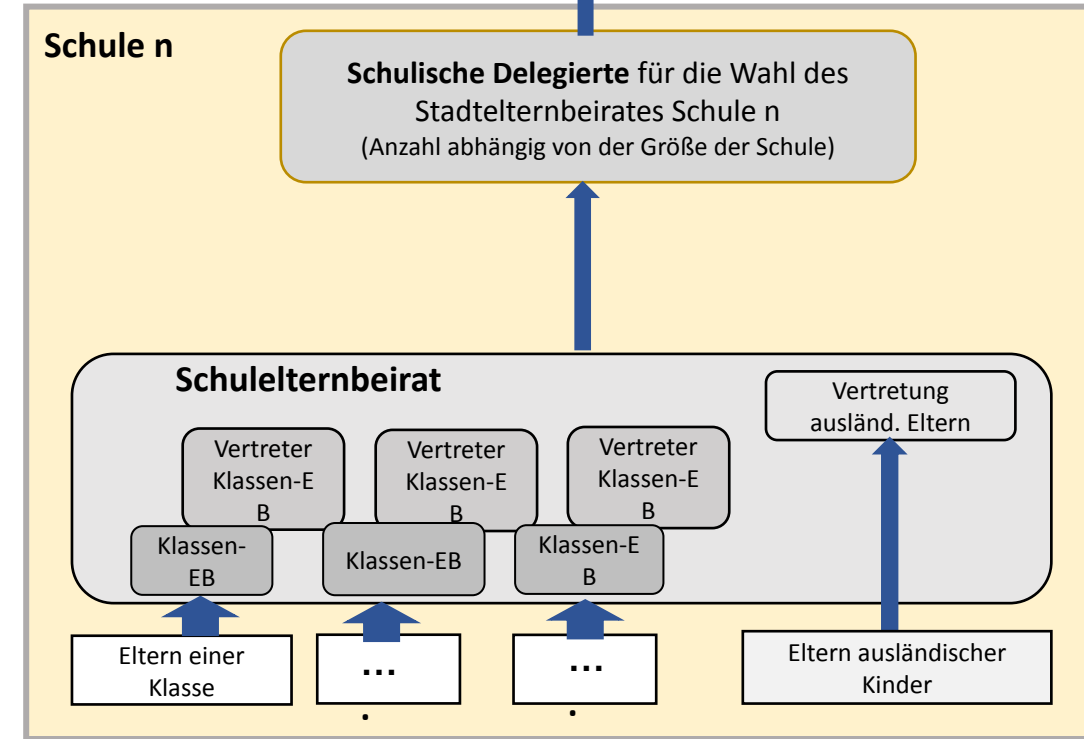

Delegierte aller Wiesbadener Schulen wählen nach Schulform getrennt (Gymnasien, Grundschulen, ....) für zwei Jahre die Mitglieder des StEB. Dabei richtet sich die Anzahl der Mitglieder pro Schulform nach der Anzahl der SchülerInnen pro Schulform in Wiesbaden. Der StEB hat maximal 19 Mitglieder.

Delegierte aller hessischen Kreise und Städte wählen nach Schulform getrennt (Gymnasien, Grundschulen, ...) für drei Jahre die Mitglieder des Landeselternbeirates. Dabei richtet sich die Anzahl der Delegierten pro Stadt oder Kreis für die Wahl des LEB pro Schulform nach der Anzahl der SchülerInnen pro Schulform der Stadt oder des Kreises. Der LEB hat maximal 19 Mitglieder.

Anpassung folgt

geändert