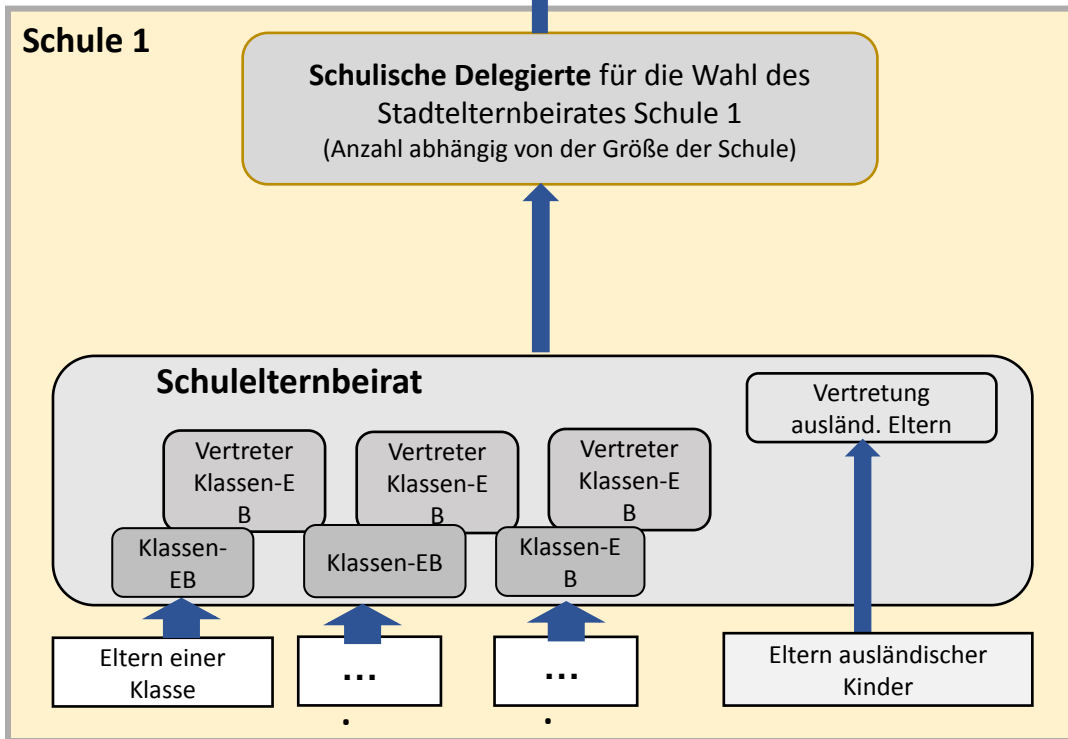

Delegierte aller Wiesbadener Schulen wählen nach Schulform getrennt (Gymnasien, Grundschulen, ....) für zwei Jahre die Mitglieder des StEB. Dabei richtet sich die Anzahl der Mitglieder pro Schulform nach der Anzahl der SchülerInnen pro Schulform in Wiesbaden. Der StEB hat maximal 19 Mitglieder.

Delegierte aller hessischen Kreise und Städte wählen nach Schulform getrennt (Gymnasien, Grundschulen, ...) für drei Jahre die Mitglieder des Landeselternbeirates. Dabei richtet sich die Anzahl der Delegierten pro Stadt oder Kreis für die Wahl des LEB pro Schulform nach der Anzahl der SchülerInnen pro Schulform der Stadt oder des Kreises. Der LEB hat maximal 19 Mitglieder.

Anpassung folgt

geändert