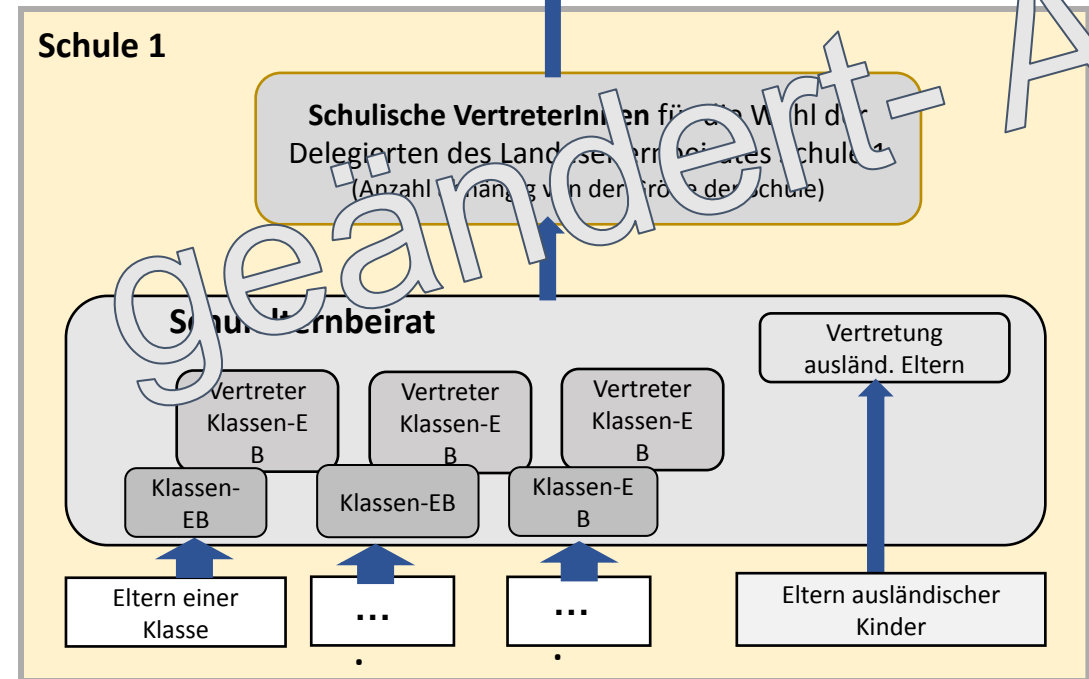

Delegierte aller Wiesbadener Schulen wählen nach Schulform getrennt (Gymnasien, Grundschulen, ....) für zwei Jahre die Mitglieder des StEB. Dabei richtet sich die Anzahl der Mitglieder pro Schulform nach der Anzahl der SchülerInnen pro Schulform in Wiesbaden. Der StEB hat maximal 19 Mitglieder.

Delegierte aller hessischen Kreise und Städte wählen nach Schulform getrennt (Gymnasien, Grundschulen, ...) für drei Jahre die Mitglieder des Landeselternbeirates. Dabei richtet sich die Anzahl der Delegierten pro Stadt oder Kreis für die Wahl des LEB pro Schulform nach der Anzahl der SchülerInnen pro Schulform der Stadt oder des Kreises. Der LEB hat maximal 19 Mitglieder.

Anpassung folgt

geändert