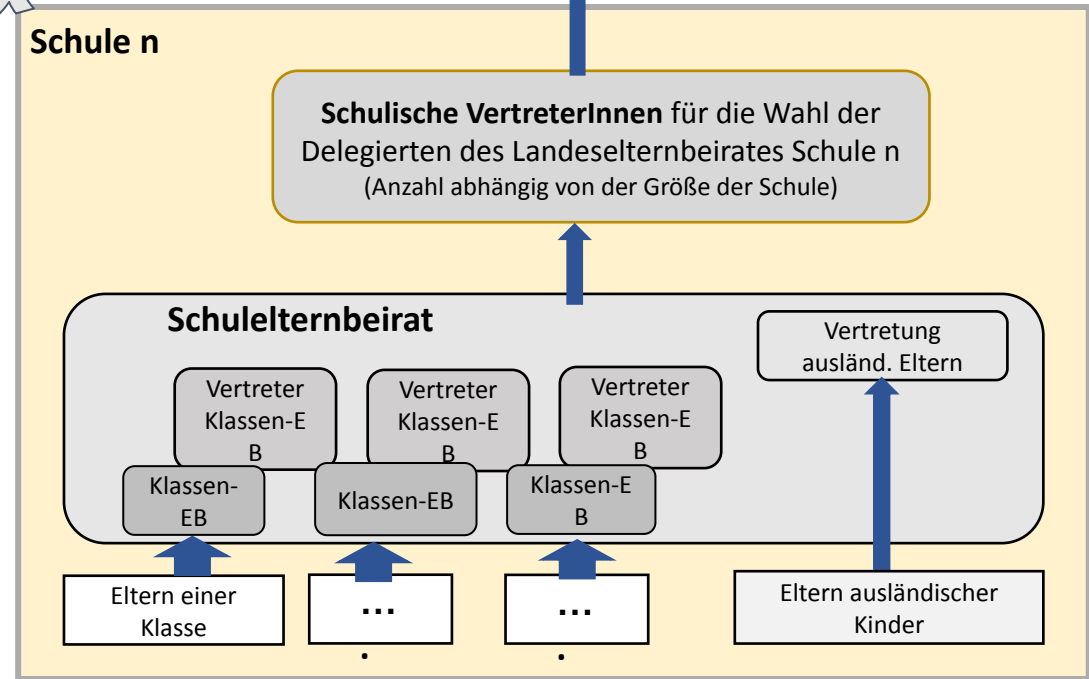

Delegierte aller Wiesbadener Schulen wählen nach Schulform getrennt (Gymnasien, Grundschulen, ....) für zwei Jahre die Mitglieder des StEB. Dabei richtet sich die Anzahl der Mitglieder pro Schulform nach der Anzahl der SchülerInnen pro Schulform in Wiesbaden. Der StEB hat maximal 19 Mitglieder.

Delegierte aller hessischen Kreise und Städte wählen nach Schulform getrennt (Gymnasien, Grundschulen, ...) für drei Jahre die Mitglieder des Landeselternbeirates. Dabei richtet sich die Anzahl der Delegierten pro Stadt oder Kreis für die Wahl des LEB pro Schulform nach der Anzahl der SchülerInnen pro Schulform der Stadt oder des Kreises. Der LEB hat maximal 19 Mitglieder.

Anpassung folgt

geändert